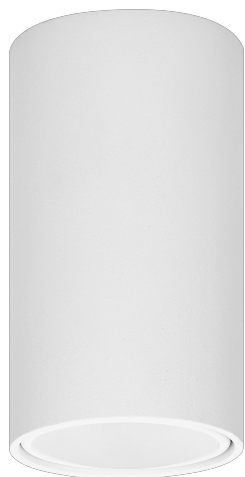

KARTA KATALOGOWA

SYMBOL: AD-OD-6141WGU10

EAN: 5908254818196

BARBRA DLR GU10 downlight max 50W, IP20, okrągły, biały, aluminium

Źródło światła:
GU10

Moc:
50W

Stopień ochrony (IP):
20

Napięcie zasilania:
230V~, 50Hz

Informacje ogólne

Źródło światła: GU10

Moc: 50 W

Stopień ochrony (IP): 20

Materiał: aluminium

Kolor: biały

Napięcie zasilania: 230V~, 50Hz

Wymiary - szerokość: 56 mm

Montaż: natynkowy

Wymiary - wysokość: 56 mm

Wymiary - głębokość: 100 mm

Trzonek: GU10