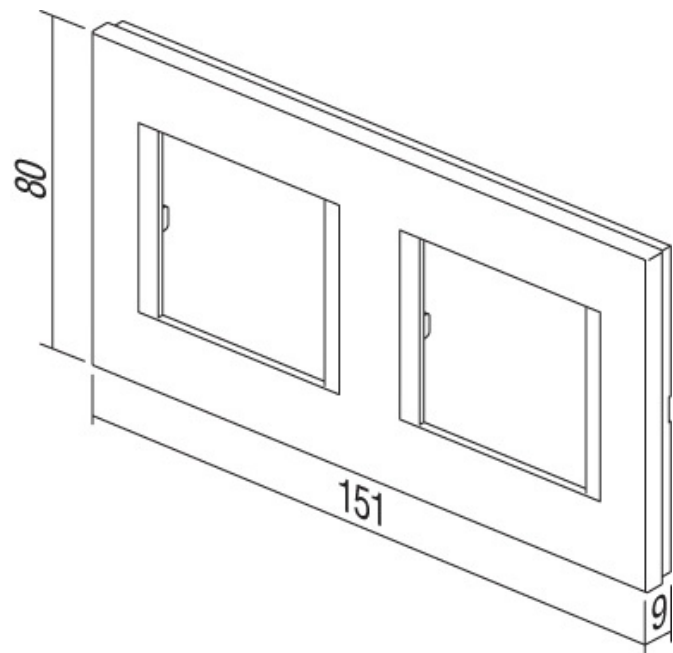

## OKVIR 2X2M IW MODUL 24331

---

Šifra: TMOL24IW

Kategorija proizvoda: Modularni

Proizvođač: TEM

Cena: **288,00** rsd.

Program:  
Modul  
Modul:  
2x2M  
Broj mesta:  
2x2M  
Program:  
Modul  
Modul:  
2x2M  
Broj mesta:  
2x2M  
Program:  
Modul  
Modul:  
2x2M  
Broj mesta:  
2x2M  
Program:  
Modul  
Modul:  
2x2M  
Broj mesta:  
2x2M