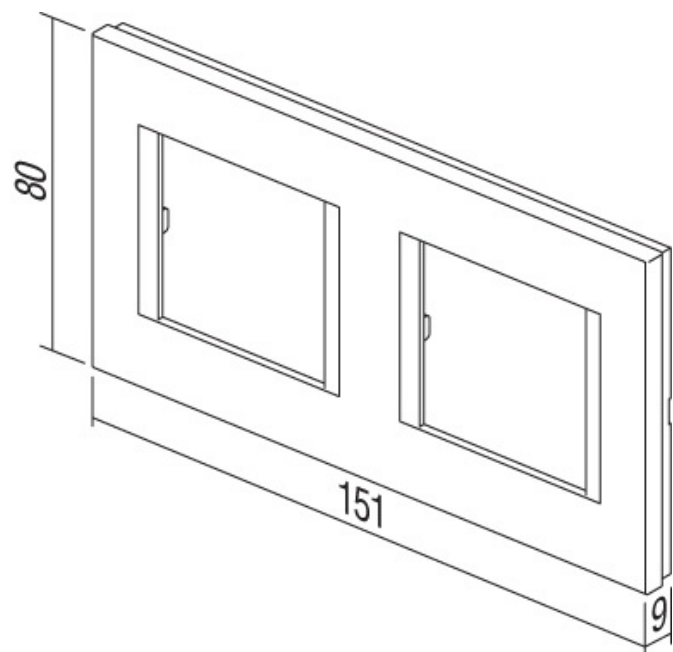

## OKVIR 2X2M IW MODUL 24331

---

Šifra: TMOL24IW

Kategorija proizvoda: Modularni

Proizvođač: TEM

Cena: **274,00** rsd.

Program:  
Modul  
Modul:  
2x2M  
Broj mesta:  
2x2M  
Program:  
Modul  
Modul:  
2x2M  
Broj mesta:  
2x2M  
Program:  
Modul  
Modul:  
2x2M  
Broj mesta:  
2x2M  
Program:  
Modul  
Modul:  
2x2M  
Broj mesta:  
2x2M