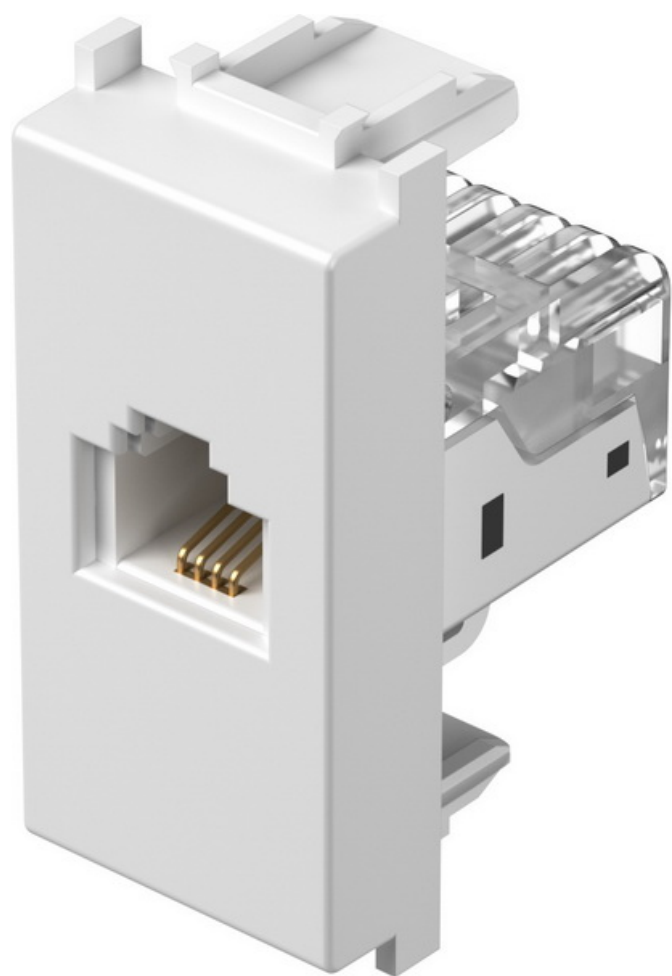

Šifra: TMKM36PW-P
Kategorija proizvoda: Modularni
Proizvođač: TEM

Cena: **769,00** rsd.

Program:
Modul
Modul:
1M
Broj mesta:
1M
Program:
Modul
Modul:
1M
Broj mesta:
1M
Program:
Modul

Modul:
1M
Broj mesta:
1M
Program:
Modul
Modul:
1M
Broj mesta:
1M