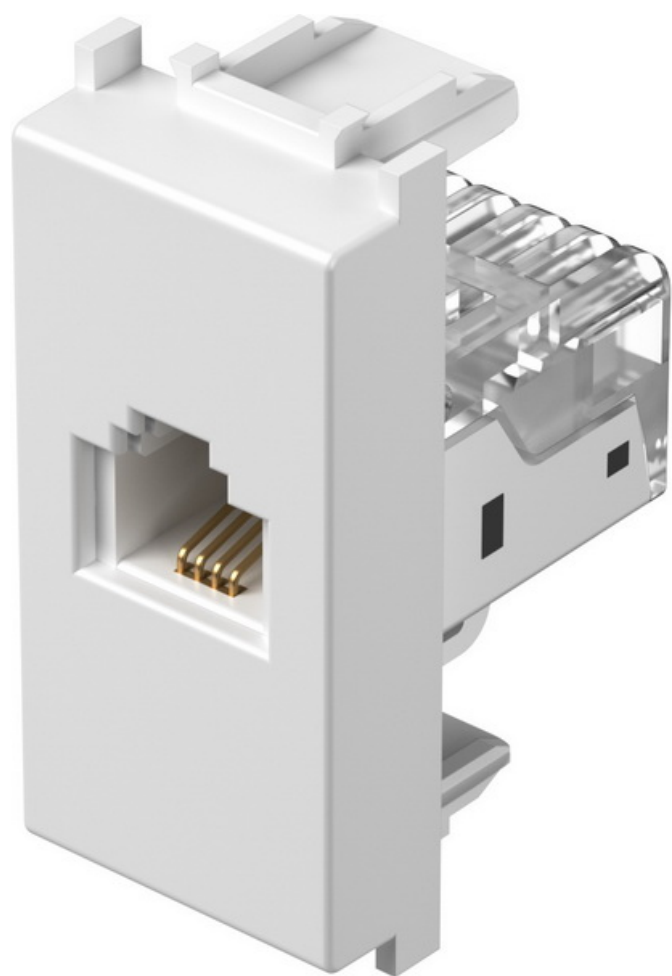

---

Šifra: TMKM36PW-P  
Kategorija proizvoda: Modularni  
Proizvođač: TEM

Cena: **769,00** rsd.

Program:  
Modul  
Modul:  
1M  
Broj mesta:  
1M  
Program:  
Modul  
Modul:  
1M  
Broj mesta:  
1M  
Program:  
Modul