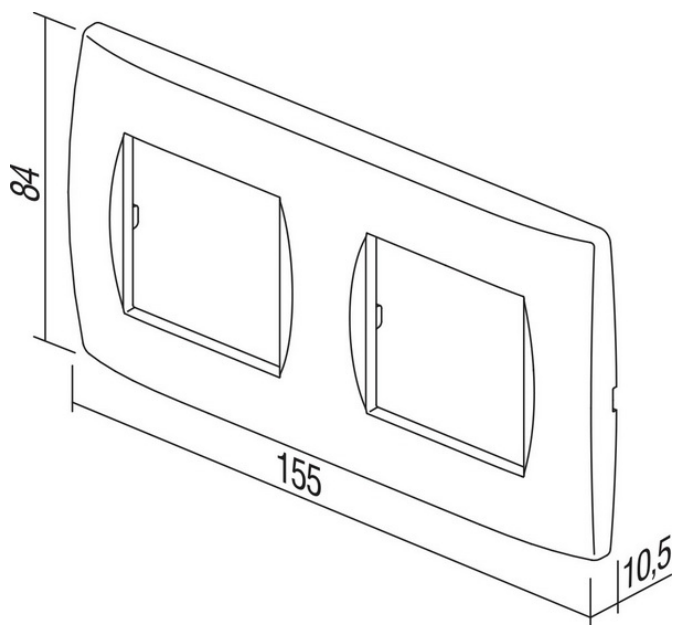

OKVIR 2x2M ES SOFT - MODUL 24715

Šifra: TMOS24ES
Kategorija proizvoda: Modularni
Proizvođač: TEM

Cena: **712,00** rsd.

Program:
Modul
Modul:
2x2M
Broj mesta:
2x2M
Program:
Modul
Modul:
2x2M
Broj mesta:
2x2M
Program:
Modul
Modul:
2x2M
Broj mesta:
2x2M
Program:
Modul
Modul: