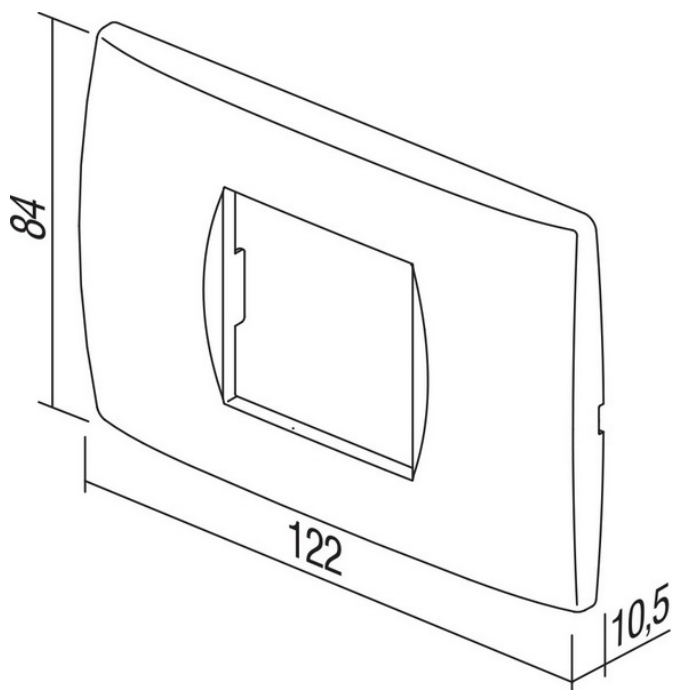

OKVIR 2/3M ES -MODUL 24711 -U

Šifra: TMOS23ES-U
Kategorija proizvoda: Modularni
Proizvođač: TEM

Cena: **833,00** rsd.

Program:
Modul
Modul:
2x3M
Broj mesta:
2x3M
Program:
Modul
Modul:
2x3M
Broj mesta:
2x3M
Program:
Modul
Modul:
2x3M
Broj mesta:
2x3M
Program:
Modul
Modul:
2x3M
Broj mesta: