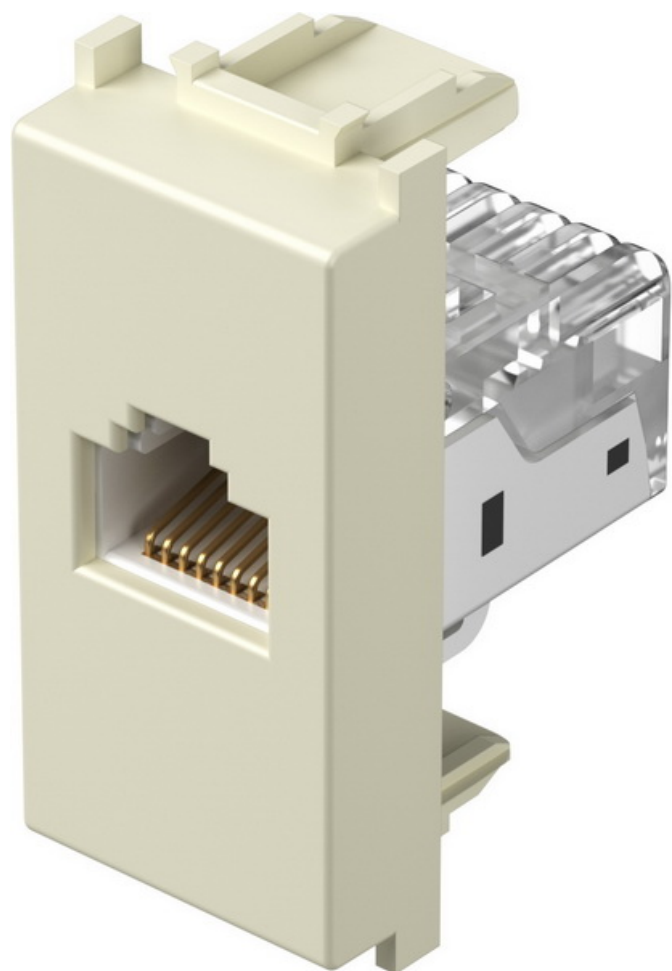

Šifra: TMKM37IW
Kategorija proizvoda: Modularni
Proizvođač: TEM

Cena: **913,00** rsd.

Program:

Modul

Program:

Modul

Program:

Modul