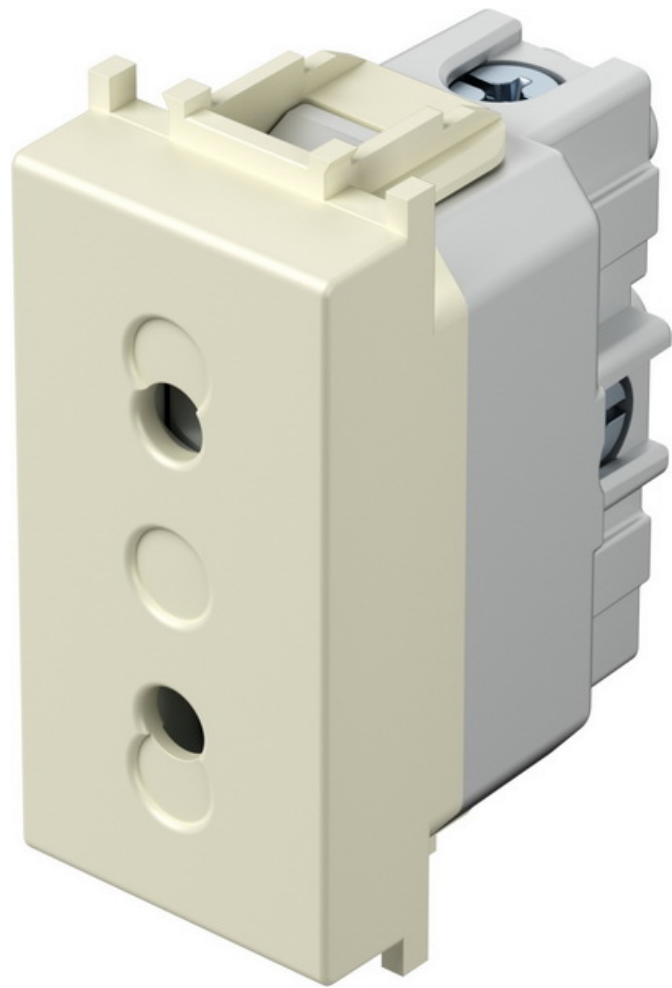

## PRIKLJUČNICA II 1M IW - MODUL 17834

---

Šifra: TMVM20IW-P  
Kategorija proizvoda: Modularni  
Proizvođač: TEM

Cena: **432,00** rsd.

Program:  
Modul  
Modul:  
1M  
Broj mesta:  
1M  
Program:  
Modul  
Modul:  
1M  
Broj mesta:  
1M  
Program:  
Modul  
Modul: