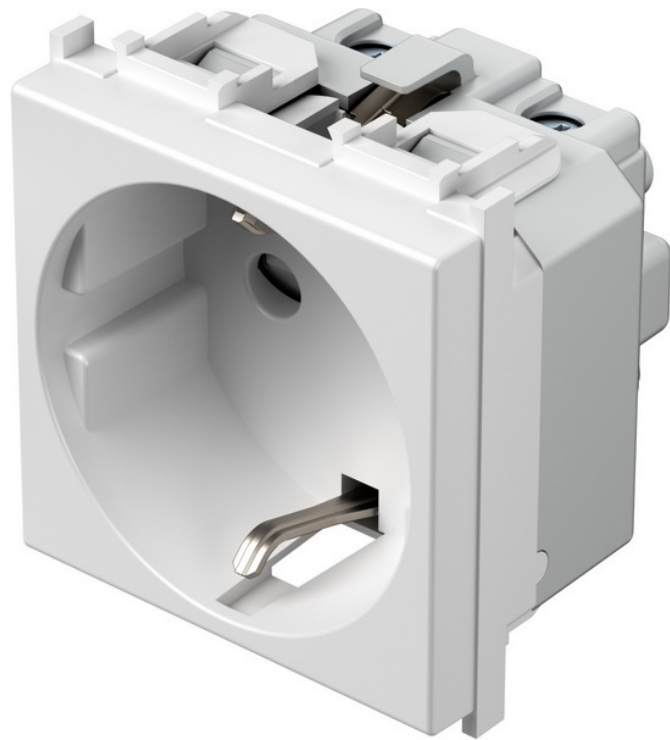

PRIKLJUČNICA II ŠUKO 2M PW - MODUL 17649

Šifra: TMVM10PW-P
Kategorija proizvoda: Modularni
Proizvođač: TEM

Cena: **522,00** rsd.

Program:
Modul
Modul:
2M
Broj mesta:
2M
Program:
Modul
Modul:
2M
Broj mesta:
2M
Program:
Modul
Modul:
2M
Broj mesta:
2M
Program:
Modul
Modul:
2M
Broj mesta:
2M