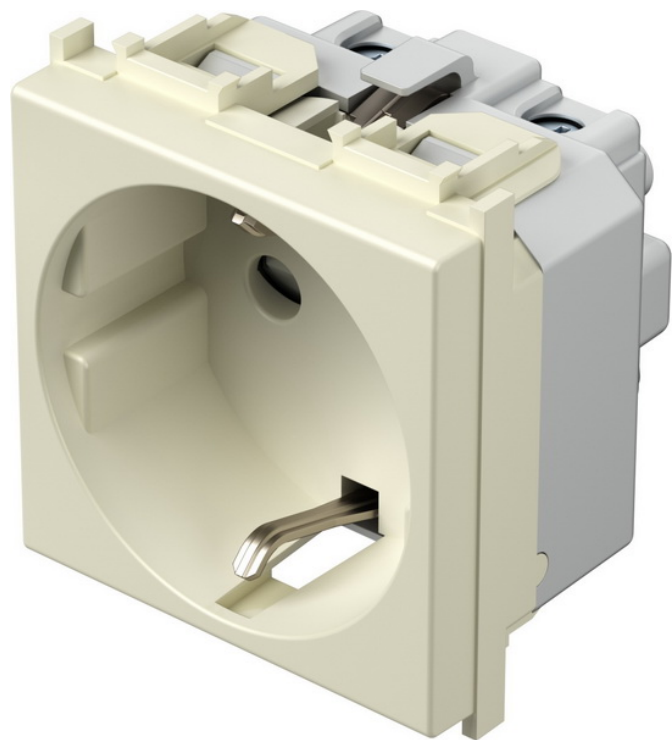

PRIKLJUČNICA II ŠUKO 2M IW - MODUL 17830

Šifra: TMVM10IW-P
Kategorija proizvoda: Modularni
Proizvođač: TEM

Cena: **496,00** rsd.

Program:
Modul
Modul:
2M
Broj mesta:
2M
Program:
Modul
Modul:
2M
Broj mesta:
2M
Program:
Modul
Modul:
2M
Broj mesta:
2M
Program:
Modul
Modul:
2M