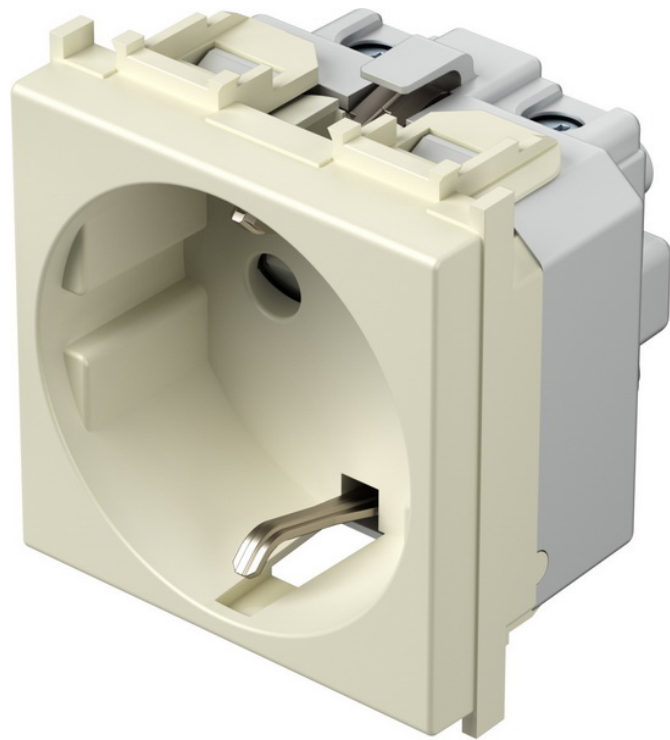

## PRIKLJUČNICA II ŠUKO 2M IW - MODUL 17830

---

Šifra: TMVM10IW-P  
Kategorija proizvoda: Modularni  
Proizvođač: TEM

Cena: **522,00** rsd.

Program:  
Modul  
Modul:  
2M  
Broj mesta:  
2M  
Program:  
Modul  
Modul:  
2M  
Broj mesta:  
2M  
Program:  
Modul  
Modul:  
2M  
Broj mesta:  
2M  
Program:  
Modul  
Modul:  
2M