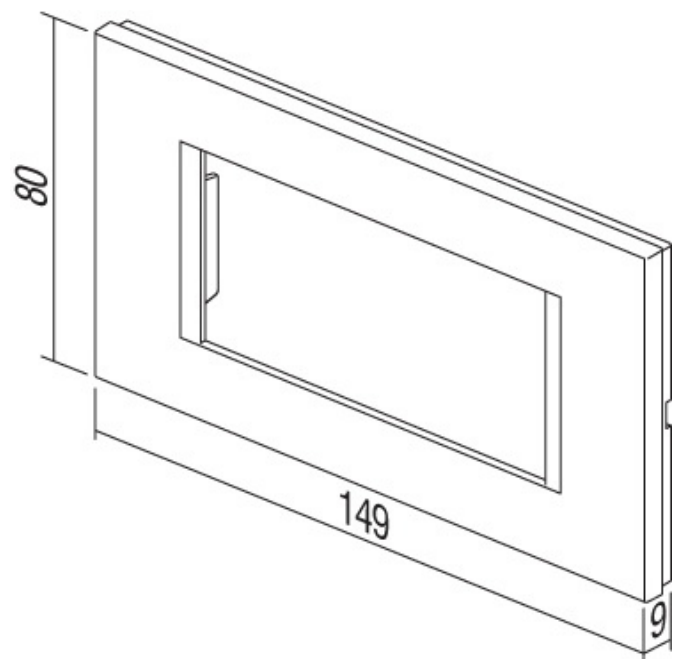

Šifra: TMOL40IW-U
Kategorija proizvoda: Modularni
Proizvođač: TEM

Cena: **346,00** rsd.

Program:
Modul
Modul:
4M
Broj mesta:
4M
Program:
Modul
Modul:
4M
Broj mesta:
4M
Program:
Modul
Modul:
4M
Broj mesta:
4M
Program:
Modul
Modul:
4M
Broj mesta:
4M