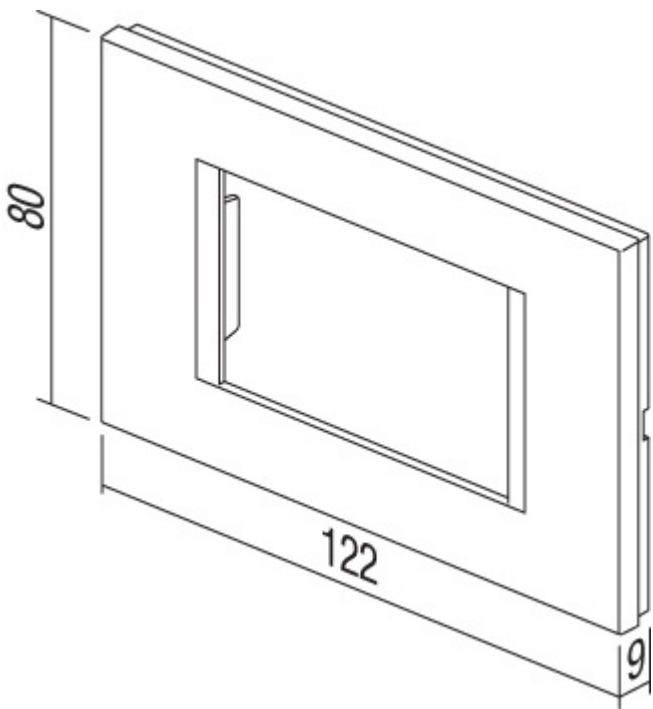

OKVIR 3M IW LINE - MODUL 24328

Šifra: TMOL30IW

Kategorija proizvoda: Modularni

Proizvođač: TEM

Cena: **254,00** rsd.

Program:
Modul
Modul:
3M
Broj mesta:
3M
Program:
Modul
Modul:
3M
Broj mesta:
3M
Program:
Modul
Modul:
3M
Broj mesta:
3M
Program:
Modul
Modul:
3M
Broj mesta:
3M