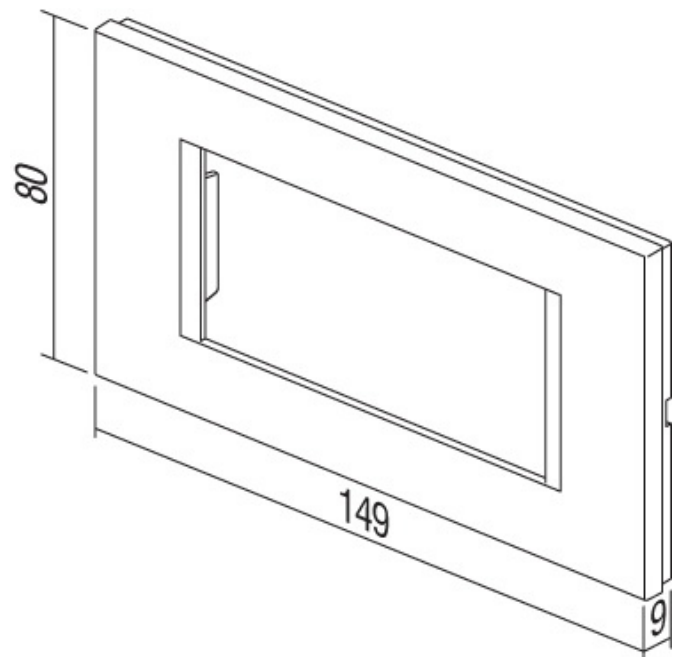

Šifra: TMOL40ES-U
Kategorija proizvoda: Modularni
Proizvođač: TEM

Cena: **1.259,00** rsd.

Program:
Modul
Modul:
4M
Broj mesta:
4M
Program:
Modul
Modul:
4M
Broj mesta:
4M
Program:
Modul
Modul:
4M
Broj mesta:
4M
Program:
Modul
Modul:
4M
Broj mesta:
4M