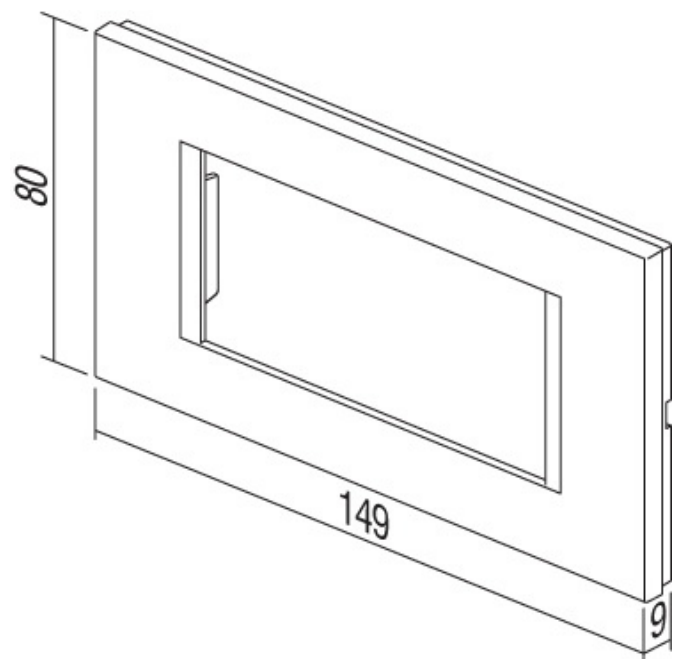

## OKVIR 4M ES LINE - MODUL 24282

---

Šifra: TMOL40ES-U  
Kategorija proizvoda: Modularni  
Proizvođač: TEM

Cena: **1.259,00** rsd.

Program:  
Modul  
Modul:  
4M  
Broj mesta:  
4M  
Program:  
Modul  
Modul:  
4M  
Broj mesta:  
4M  
Program:  
Modul  
Modul:  
4M  
Broj mesta:  
4M  
Program:  
Modul  
Modul:  
4M  
Broj mesta:  
4M