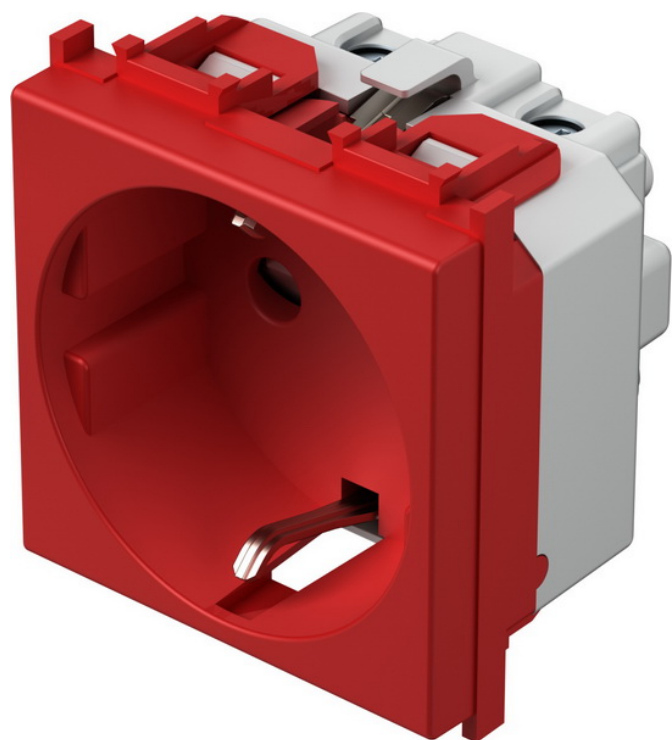

PRIKLJUČNICA II ŠUKO 2M crvena MODUL-17656

Šifra: TMVM10RD-P
Kategorija proizvoda: Modularni
Proizvođač: TEM

Cena: **562,00** rsd.

Program:
Modul
Modul:
2M
Broj mesta:
2M
Program:
Modul
Modul:
2M
Broj mesta:
2M
Program:
Modul
Modul:
2M
Broj mesta:
2M
Program:
Modul
Modul:
2M

Broj mesta:
2M