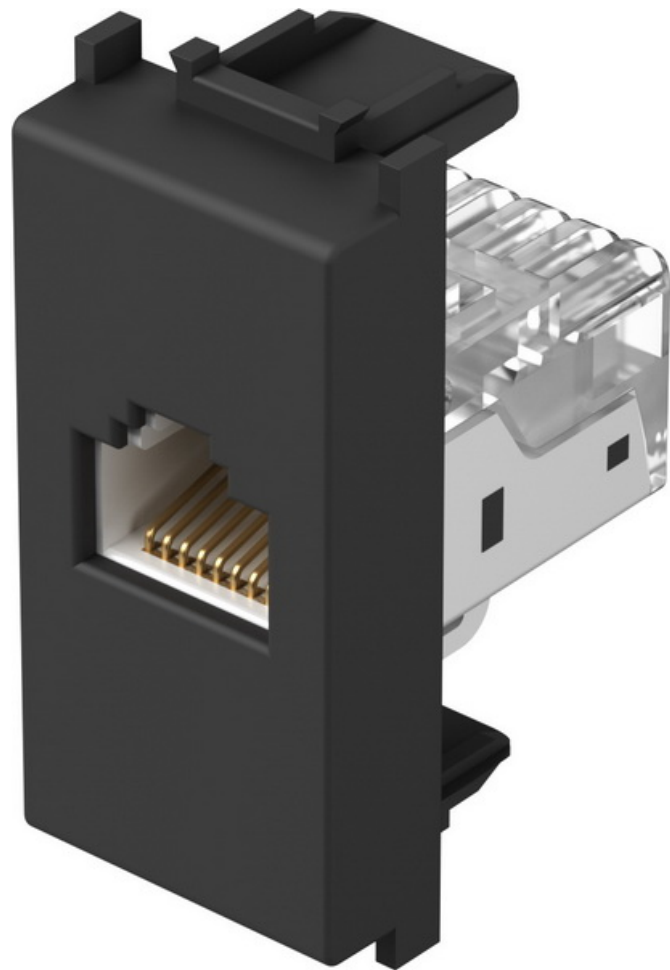

Šifra: TMKM37SB
Kategorija proizvoda: Modularni
Proizvođač: TEM

Cena: **1.075,00** rsd.

Program:
Modul
Modul:
1M
Broj mesta:
1M
Program:
Modul
Modul:
1M
Broj mesta:
1M
Program:
Modul
Modul:

1M
Broj mesta:
1M