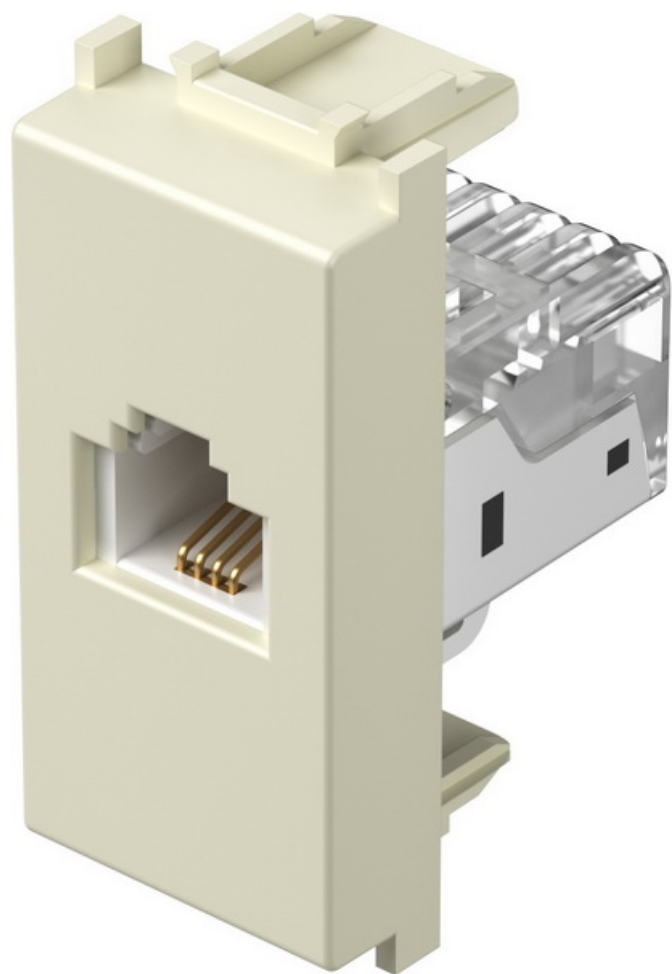

PRIKLJUČNICA TEL. 1x6/6 RJ12. KEY 1M IW -  
17850 - U -

---

Šifra: TMKM36IW-U  
Kategorija proizvoda: Modularni  
Proizvođač: TEM

Cena: **798,00** rsd.

Program:  
Modul  
Modul:  
1M  
Broj mesta:  
1M  
Program:  
Modul  
Modul:  
1M  
Broj mesta:  
1M  
Program:  
Modul