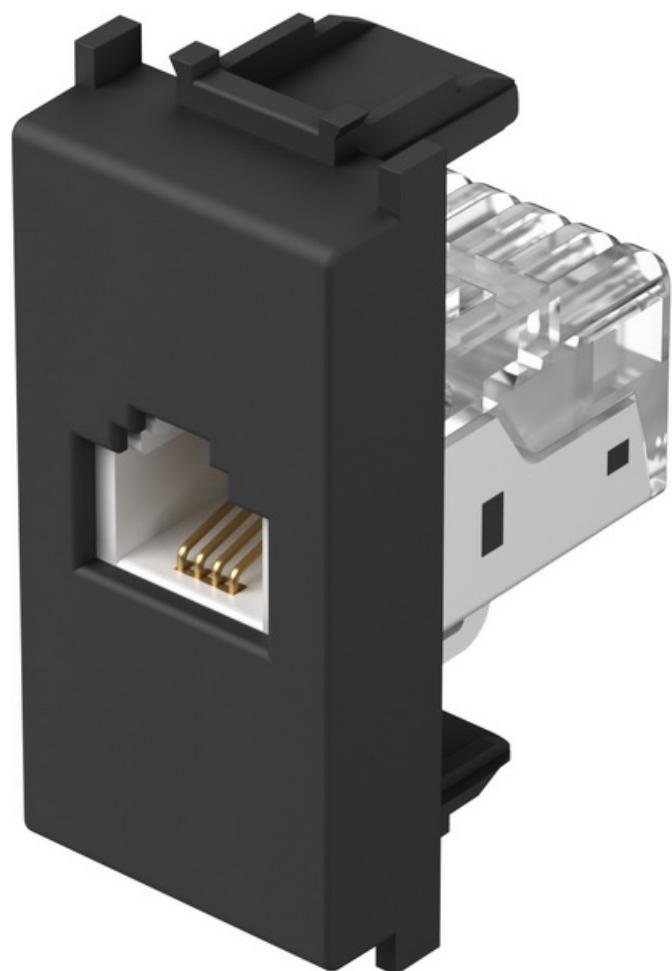

Šifra: TMKM36SB-U
Kategorija proizvoda: Modularni
Proizvođač: TEM

Cena: **960,00** rsd.

Program:
Modul
Modul:
1M
Broj mesta:
1M
Program:
Modul
Modul:
1M
Broj mesta:
1M
Program:
Modul

Modul:

1M

Broj mesta:

1M