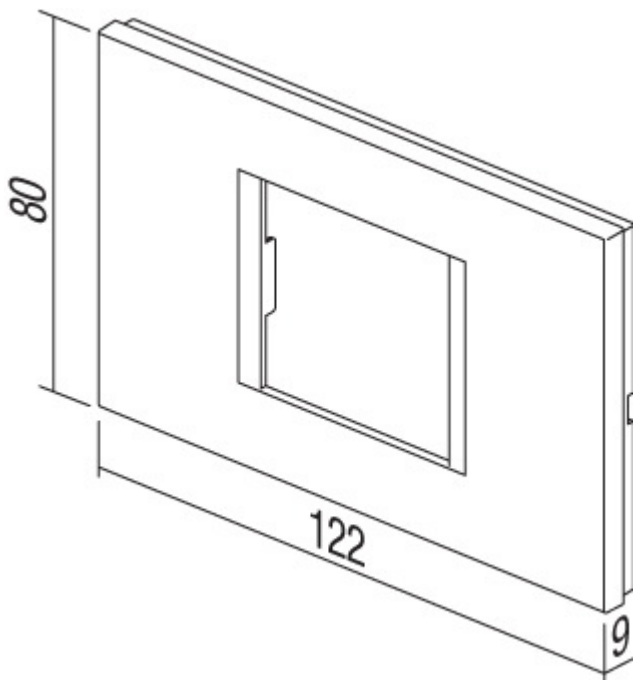

OKVIR 2/3M IW -MODUL 24455

Šifra: TMOL23IW

Kategorija proizvoda: Modularni

Proizvođač: TEM

Cena: **257,00** rsd.

Program:
Modul
Modul:
2x3M
Broj mesta:
2x3M
Program:
Modul
Modul:
2x3M
Broj mesta:
2x3M
Program:
Modul
Modul:
2x3M
Broj mesta:
2x3M
Program:
Modul
Modul:
2x3M
Broj mesta: