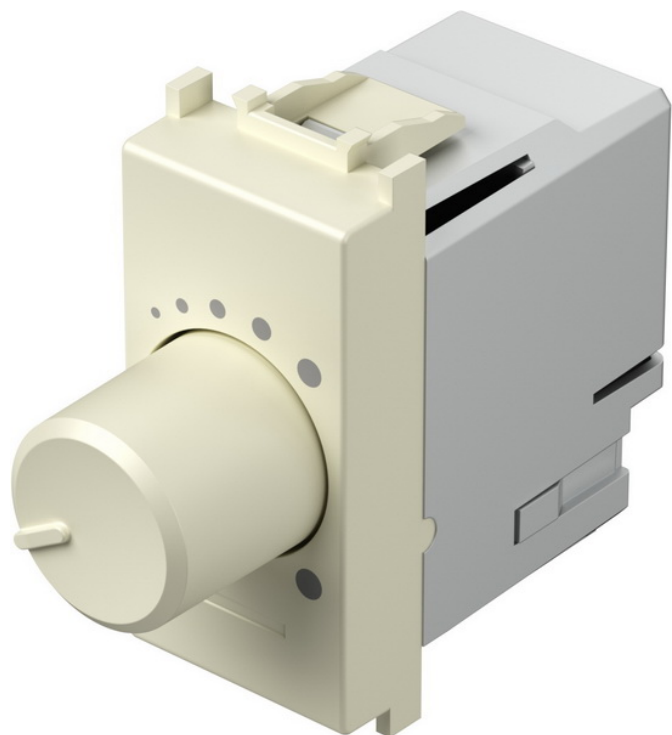

REGULATOR SVETLA LED 0-60W 1M IW 38148

Šifra: TMEM13IW-U
Kategorija proizvoda: Modularni
Proizvođač: TEM

Cena: **7.632,00** rsd.

Program:
Modul
Modul:
1M
Broj mesta:
1M
Program:
Modul
Modul:
1M
Broj mesta:
1M
Program:
Modul
Modul:
1M
Broj mesta:
1M
Program:
Modul
Modul:
1M