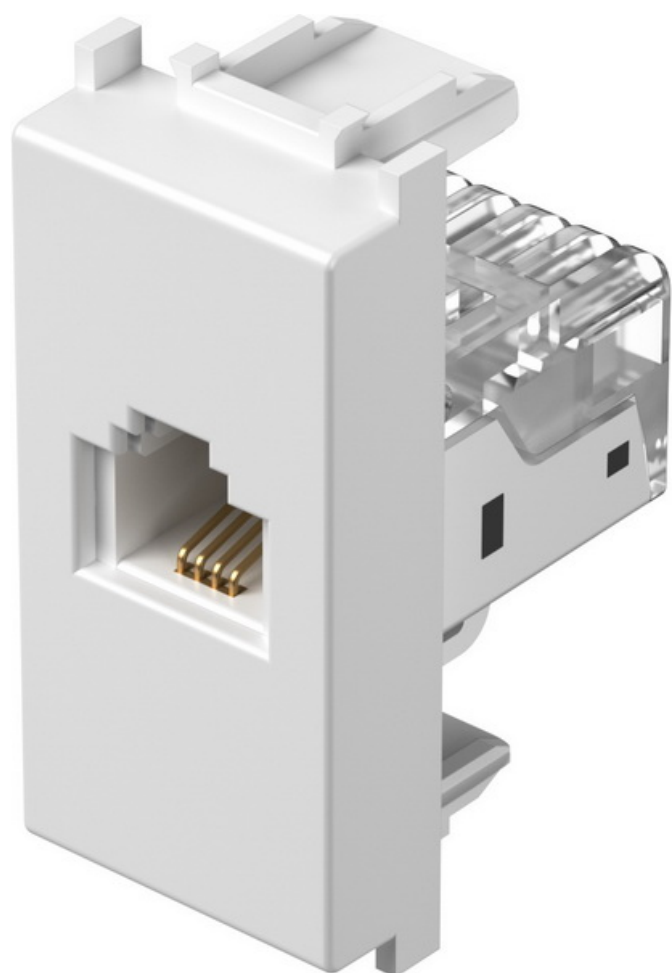

Šifra: TMKM36PW-B
Kategorija proizvoda: Modularni
Proizvođač: TEM

Cena: **824,00** rsd.

Program:
Modul
Modul:
1M
Broj mesta:
1M
Program:
Modul
Modul:
1M
Broj mesta:
1M
Program:
Modul

Modul:
1M
Broj mesta:
1M
Program:
Modul
Modul:
1M
Broj mesta:
1M